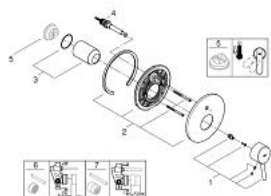

19 346 001 新康斯特 暗置浴缸龙头面板

产品描述

- Colour: 镀铬
- trim set for use with rough-in box 33 963 001 or 33 965 001
- 不含暗藏阀体
- 金属把手
- 高仪持久镀铬饰面
- 自动分水：浴缸/淋浴
- 装饰盖和轴密封
- 墙面装饰盖
- 暗置式挂钩

19 346 001 新康斯特 暗置浴缸龙头面板

备件, 十二月 2015 - now

- 1: 把手 (Spare part-nr. 46723000)
- 2: 法兰盘 (Spare part-nr. 46905000)
- 3: 面板 (Spare part-nr. 06874000)
- 4: 分水器 (Spare part-nr. 46737000)
- 5: 温度限制器 (Spare part-nr. 46375000)*
- 6: 延长配套 (Spare part-nr. 46191000)*
- 7: 延长配套 (Spare part-nr. 46343000)*