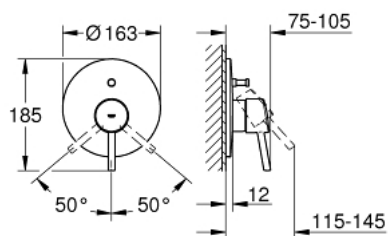

19 346 001 新康斯特 暗置浴缸龙头面板

产品描述

- Colour: 镀铬
- trim set for use with rough-in box 33 963 001 or 33 965 001
- 不含暗藏阀体
- 金属把手
- 高仪持久镀铬饰面
- 自动分水：浴缸/淋浴
- 装饰盖和轴密封
- 墙面装饰盖
- 暗置式挂钩

19 346 001 新康斯特 暗置浴缸龙头面板

备件, 十二月 2015 - now

- 1: 把手 (Spare part-nr. 46723000)
- 2: 法兰盘 (Spare part-nr. 46905000)
- 3: 面板 (Spare part-nr. 06874000)
- 4: 分水器 (Spare part-nr. 46737000)
- 5: 温度限制器 (Spare part-nr. 46375000)*
- 6: 延长配套 (Spare part-nr. 46191000)*
- 7: 延长配套 (Spare part-nr. 46343000)*