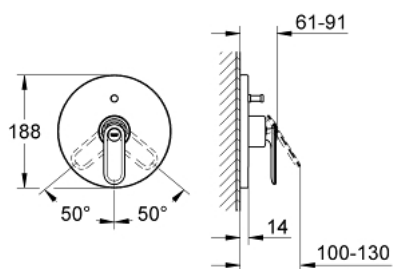

19 344 KS0 弗瑞斯 暗置浴缸龙头面板

产品描述

- Colour: 丝绒黑
- 完整安装用
- 35 501 000
- 33 963
- 不含暗藏阀体
- 高仪持久镀铬饰面
- 自动分水：浴缸/淋浴
- 装饰盖和轴密封
- 金属装饰盖
- 暗置式挂钩

19 344 KS0 弗瑞斯 暗置浴缸龙头面板

备件, 六月 2009 – now

1: 把手 (Spare part-nr. 46667KS0)