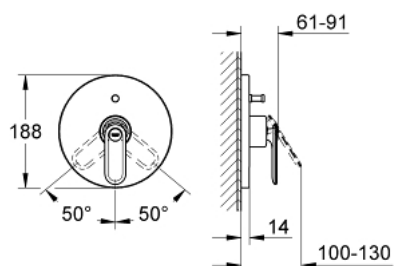

### 产品描述

- Colour: 镀铬
- 完整安装用
- 33 961 000, 33 963 000, 33 965 000
- 不含暗藏阀体
- 高仪持久镀铬饰面
- 自动分水：浴缸/淋浴
- 装饰盖和轴密封
- 金属装饰盖
- 暗置式挂钩