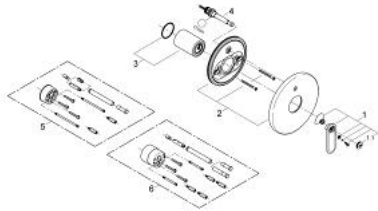

### 产品描述

- Colour: 镀铬
- 完整安装用
- 33 961 000, 33 963 000, 33 965 000
- 不含暗藏阀体
- 高仪持久镀铬饰面
- 自动分水：浴缸/淋浴
- 装饰盖和轴密封
- 金属装饰盖
- 暗置式挂钩

## 19 344 000 弗瑞斯 暗置浴缸龙头面板

备件, 六月 2010 – now

1: 把手 (Spare part-nr. 46667000)

1.1: Cover cap (Spare part-nr. 46672000)

2: 法兰盘 (Spare part-nr. 46586000)

3: 面板 (Spare part-nr. 46668000)

4: 分水器 (Spare part-nr. 46737000)