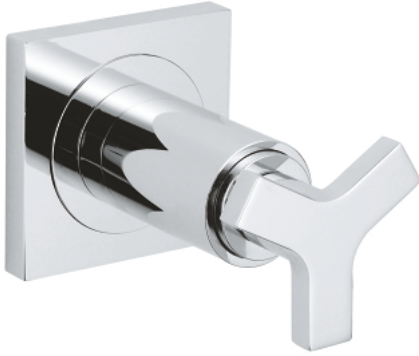

19 334 000 雅律 流量开关

产品描述

- Colour: 镀铬
- 完整安装用
- 35 028 000
- 1/2", 3/4", 1" 暗置式阀芯用
- 20-80 毫米
- 装饰盖带旋入式墙密封
- 不含暗藏阀体
- 高仪持久镀铬饰面

19 334 000 雅律 流量开关

备件, 十一月 2013 – now

1: 把手 (Spare part-nr. 46611000)

1.1: 紧固工具 (Spare part-nr. 45605000)