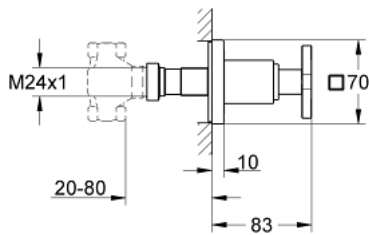

19 334 000 雅律 流量开关

产品描述

- Colour: 镀铬
- 完整安装用
- 35 028 000
- 1/2", 3/4", 1" 暗置式阀芯用
- 20-80 毫米
- 装饰盖带旋入式墙密封
- 不含暗藏阀体
- 高仪持久镀铬饰面

19 334 000 雅律 流量开关

备件, 十一月 2013 – now

1: 把手 (Spare part-nr. 46611000)

1.1: 紧固工具 (Spare part-nr. 45605000)