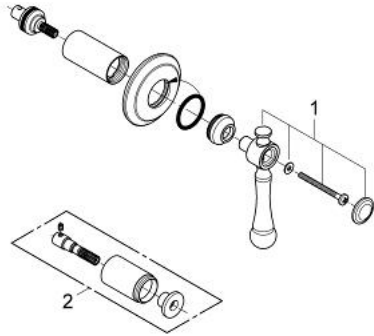

19 329 000 碧瑞德 流量开关

产品描述

- Colour: 镀铬
- 高仪持久镀铬饰面
- 29 273 (1/2" NPT)和29 274 (3/4" NPT)用完整安装套件
- 安装深度可调节

19 329 000 碧瑞德 流量开关

备件, 六月 2005 – now

1: 把手 (Spare part-nr. 47789000)

2: Extension for volume control (Spare part-nr. 45565000)*