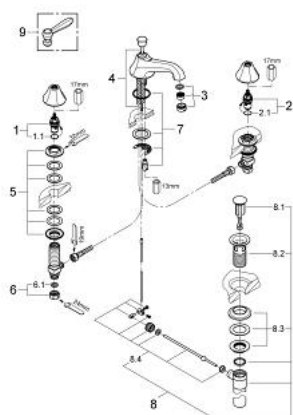

## 19 322 EN0 诗美特 流量开关

### 产品描述

- Colour: 拉丝镍
- 29 273 (1/2" NPT)和29 274 (3/4" NPT)用完整安装套件
- 安装深度可调
- 高仪持久表面

## 19 322 EN0 诗美特 流量开关

备件, 六月 2005 – now

1: 把手 (Spare part-nr. 47788EN0)

2: Extension for volume control (Spare part-nr. 45565000)\*

\* Optional accessories