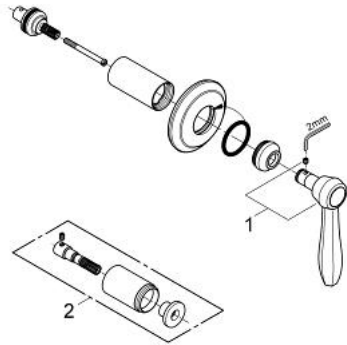

### 产品描述

- Colour: 镀铬
- 29 273 (1/2" NPT)和29 274 (3/4" NPT)用完整安装套件
- 安装深度可调
- 高仪持久镀铬饰面

## 19 322 000 诗美特 流量开关

备件, 六月 2005 – now

1: 把手 (Spare part-nr. 47788000)

2: Extension for volume control (Spare part-nr. 45565000)\*

\* Optional accessories