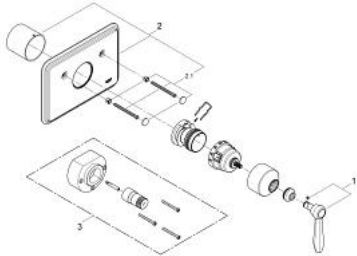

19 320 000 诗美特 恒温龙头十字把手

备件, 六月 2013 – now

1: 把手 (Spare part-nr. 47788000)

2: 法兰盘 (Spare part-nr. 47589000)

2.1: 配件套组 (Spare part-nr. 47336000)

3: 延长件 (Spare part-nr. 47820000)*

* Optional accessories