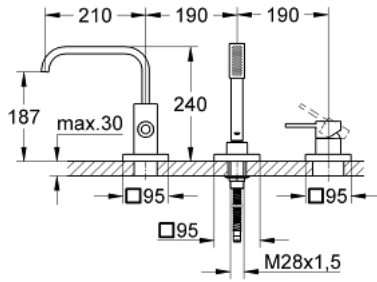

19 316 000 雅律 隐藏式阀芯

产品描述

- Colour: 镀铬
- 用于安装在贴瓷砖表面/F1208浴缸边缘
- 高仪持久镀铬饰面
- 33 339用面板组合
- 无基架
- 包含:
 - 单把手混合龙头工作元件
 - 浴缸进水口带浴缸/淋浴自动分水器
 - 手持花洒 28034
 - metal shower hose 2000 mm (always chrome for any colour of the set)
 - 推荐最低水压 1.0 Bar

19 316 000 雅律 隐藏式阀芯

备件, 三月 2015 – now

- 1: 把手 (Spare part-nr. 46609000)
- 2: 面板 (Spare part-nr. 09038000)
- 3: 出水口连接配套 (Spare part-nr. 45396000)
- 4: Repl.kit f.rotary valve (Spare part-nr. 46612000)
- 5: 滤网 (Spare part-nr. 0700200M)
- 6: 锥形螺母 (Spare part-nr. 08864000)
- 7: 弹簧 (Spare part-nr. 00869000)
- 8: 金属软管 (Spare part-nr. 28146000)
- 9: 温度限制器 (Spare part-nr. 46375000)*