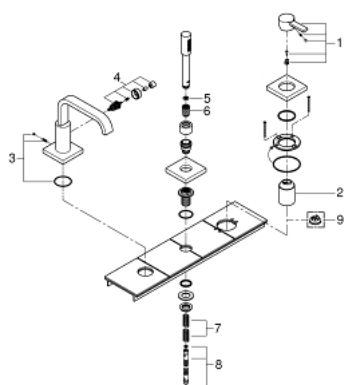

19 316 000 雅律 隐藏式阀芯

产品描述

- Colour: 镀铬
- 用于安装在贴瓷砖表面/F1208浴缸边缘
- 高仪持久镀铬饰面
- 33 339用面板组合
- 无基架
- 包含:
 - 单把手混合龙头工作元件
 - 浴缸进水口带浴缸/淋浴自动分水器
 - 手持花洒 28034
 - metal shower hose 2000 mm (always chrome for any colour of the set)
 - 推荐最低水压 1.0 Bar

19 316 000 雅律 隐藏式阀芯

备件, 三月 2015 – now

- 1: 把手 (Spare part-nr. 46609000)
- 2: 面板 (Spare part-nr. 09038000)
- 3: 出水口连接配套 (Spare part-nr. 45396000)
- 4: Repl.kit f.rotary valve (Spare part-nr. 46612000)
- 5: 滤网 (Spare part-nr. 0700200M)
- 6: 锥形螺母 (Spare part-nr. 08864000)
- 7: 弹簧 (Spare part-nr. 00869000)
- 8: 金属软管 (Spare part-nr. 28146000)
- 9: 温度限制器 (Spare part-nr. 46375000)*