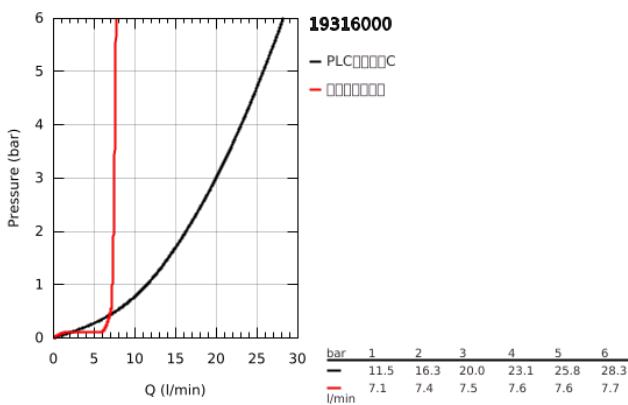

19 316 000 雅律 隐藏式阀芯

产品描述

- Colour: 镀铬
- 用于安装在贴瓷砖表面/F1208浴缸边缘
- 高仪持久镀铬饰面
- 33 339用面板组合
- 无基架
- 包含:
 - 单把手混合龙头工作元件
 - 浴缸进水口带浴缸/淋浴自动分水器
 - 手持花洒 28034
 - metal shower hose 2000 mm (always chrome for any colour of the set)
 - 推荐最低水压 1.0 Bar