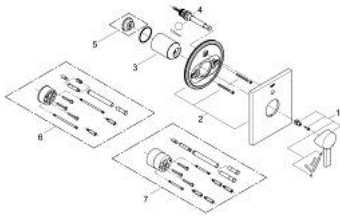

19 315 000 雅律 暗置浴缸龙头面板

产品描述

- Colour: 镀铬
- 完整安装用
- 33 961 000, 33 963 000, 33 965 000
- 不含暗藏阀体
- 高仪持久镀铬饰面
- 自动分水：浴缸/淋浴
- 装饰盖和轴密封
- 金属装饰盖
- 暗置式挂钩

19 315 000 雅律 暗置浴缸龙头面板

备件, 八月 2010 – now

1: 把手 (Spare part-nr. 46609000)