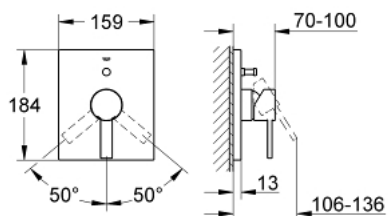

19 315 000 雅律 暗置浴缸龙头面板

产品描述

- Colour: 镀铬
- 完整安装用
- 33 961 000, 33 963 000, 33 965 000
- 不含暗藏阀体
- 高仪持久镀铬饰面
- 自动分水：浴缸/淋浴
- 装饰盖和轴密封
- 金属装饰盖
- 暗置式挂钩

19 315 000 雅律 暗置浴缸龙头面板

备件, 八月 2010 – now

1: 把手 (Spare part-nr. 46609000)