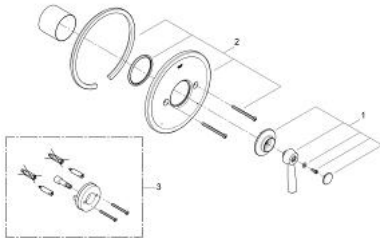

## 19 312 EN0 雅顿 压力平衡阀面板,含分水器

### 产品描述

- Colour: 拉丝镍
- 高仪丝顺
- 高仪持久表面
- Arden lever handle
- 与Grohsafe 安装阀35 015结合使用

## 19 312 EN0 雅顿 压力平衡阀面板,含分水器

备件, 四月 2008 – now

1: Lever handle pressure balance valve (Spare part-nr. 48000EN0)

2: 法兰盘 (Spare part-nr. 45728EN0)

3: 延长件 (Spare part-nr. 47344000)\*

\* Optional accessories