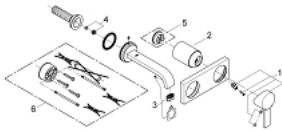

19 309 000 雅律 单把手墙出水面盆龙头,170MM墙外部分

产品描述

- Colour: 镀铬
- 墙面安装
- 不含暗藏阀体
- 完整安装用
- 33 769 000
- 带金属面板
- 高仪持久镀铬饰面
- 流量限制器 8 升/分钟
- 出水口带起泡器
- 中心距 110 毫米
- 投影 172 毫米

19 309 000 雅律 单把手墙出水面盆龙头,170MM墙外部分

备件, 三月 2013 – now

1: 把手 (Spare part-nr. 46609000)

2: 面板 (Spare part-nr. 09038000)

3: 起泡器 (Spare part-nr. 13220000)

4: Flow limiter (Spare part-nr. 46324000)

5: 温度限制器 (Spare part-nr. 46375000)*

6: 延长配套 (Spare part-nr. 46191000)*