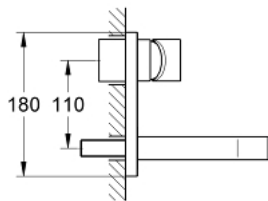

19 309 000 雅律 单把手墙出水面盆龙头,170MM墙外部分

产品描述

- Colour: 镀铬
- 墙面安装
- 不含暗藏阀体
- 完整安装用
- 33 769 000
- 带金属面板
- 高仪持久镀铬饰面
- 流量限制器 8 升/分钟
- 出水口带起泡器
- 中心距 110 毫米
- 投影 172 毫米

19 309 000 雅律 单把手墙出水面盆龙头,170MM墙外部分

备件, 三月 2013 – now

1: 把手 (Spare part-nr. 46609000)

2: 面板 (Spare part-nr. 09038000)

3: 起泡器 (Spare part-nr. 13220000)

4: Flow limiter (Spare part-nr. 46324000)

5: 温度限制器 (Spare part-nr. 46375000)*

6: 延长配套 (Spare part-nr. 46191000)*