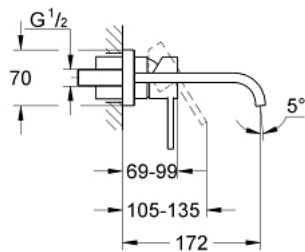

19 309 000 雅律 单把手墙出水面盆龙头,170MM墙外部分

产品描述

- Colour: 镀铬
- 墙面安装
- 不含暗藏阀体
- 完整安装用
- 33 769 000
- 带金属面板
- 高仪持久镀铬饰面
- 流量限制器 8 升/分钟
- 出水口带起泡器
- 中心距 110 毫米
- 投影 172 毫米

19 309 000 雅律 单把手墙出水面盆龙头,170MM墙外部分

备件, 三月 2013 – now

1: 把手 (Spare part-nr. 46609000)

2: 面板 (Spare part-nr. 09038000)

3: 起泡器 (Spare part-nr. 13220000)

4: Flow limiter (Spare part-nr. 46324000)

5: 温度限制器 (Spare part-nr. 46375000)*

6: 延长配套 (Spare part-nr. 46191000)*