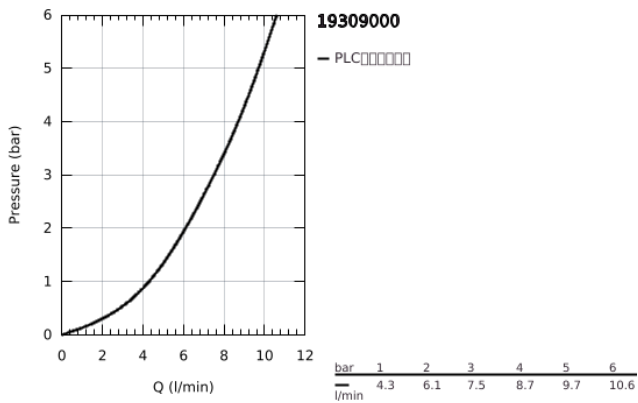

19 309 000 雅律 单把手墙出水面盆龙头,170MM墙外部分

产品描述

- Colour: 镀铬
- 墙面安装
- 不含暗藏阀体
- 完整安装用
- 33 769 000
- 带金属面板
- 高仪持久镀铬饰面
- 流量限制器 8 升/分钟
- 出水口带起泡器
- 中心距 110 毫米
- 投影 172 毫米

19 309 000 雅律 单把手墙出水面盆龙头,170MM墙外部分

备件, 三月 2013 – now