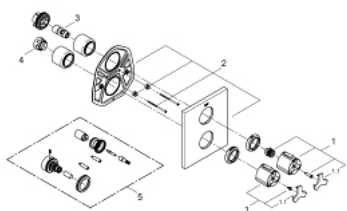

19 304 000 雅律 恒温淋浴龙头

产品描述

- Colour: 镀铬
- 完整安装用
- 不含暗藏阀体
- 高仪持久镀铬饰面
- 与高特朗安装阀34 126结合使用

19 304 000 雅律 恒温淋浴龙头

备件, 十月 2016 – now

1: Scale handle Neotherm (Spare part-nr. 47786000)

1.1: Cover cap (Spare part-nr. 0635600M)

2: 法兰盘 (Spare part-nr. 47785000)

3: 止回阀 (Spare part-nr. 10093000)

5: 止水环 (Spare part-nr. 10220000)

5: 延长配件<br type="_moz" /> (Spare part-nr. 47653000)*

* Optional accessories