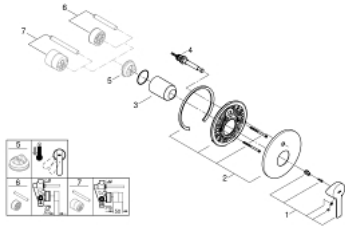

19 297 DC1 莱尼 暗置浴缸龙头面板

产品描述

- Colour: 超钢
- trim set for use with rough-in set 33 963 001
- 不含暗藏阀体
- 金属把手
- 高仪持久表面
- 自动分水：浴缸/淋浴
- 装饰盖和轴密封
- 金属装饰盖
- 暗置式配件
- 推荐最低水压 1.0 Bar

19 297 DC1 莱尼 暗置浴缸龙头面板

备件, 九月 2016 – now

1: 把手 (Spare part-nr. 46988DC0)

2: 法兰盘 (Spare part-nr. 46905DC0)

3: 面板 (Spare part-nr. 09038DC0)

4: 分水器 (Spare part-nr. 46737DC0)

5: 温度限制器 (Spare part-nr. 46375000)*

6: 延长配套 (Spare part-nr. 46191000)*

7: 延长配套 (Spare part-nr. 46343000)*