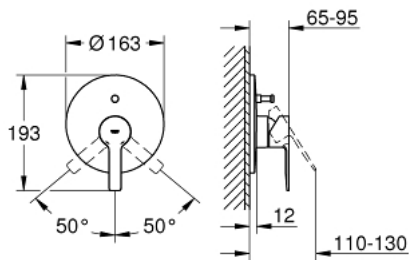

19 297 DC1 莱尼 暗置浴缸龙头面板

产品描述

- Colour: 超钢
- trim set for use with rough-in set 33 963 001
- 不含暗藏阀体
- 金属把手
- 高仪持久表面
- 自动分水：浴缸/淋浴
- 装饰盖和轴密封
- 金属装饰盖
- 暗置式配件
- 推荐最低水压 1.0 Bar

19 297 DC1 莱尼 暗置浴缸龙头面板

备件, 九月 2016 – now

1: 把手 (Spare part-nr. 46988DC0)

2: 法兰盘 (Spare part-nr. 46905DC0)

3: 面板 (Spare part-nr. 09038DC0)

4: 分水器 (Spare part-nr. 46737DC0)

5: 温度限制器 (Spare part-nr. 46375000)*

6: 延长配套 (Spare part-nr. 46191000)*

7: 延长配套 (Spare part-nr. 46343000)*