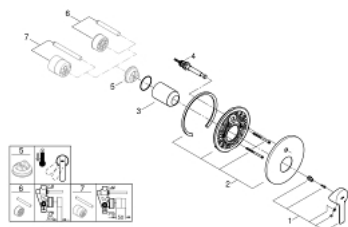

19 297 001 莱尼 暗置浴缸龙头面板

产品描述

- Colour: 镀铬
- trim set for use with rough-in box 33 963 001 or 33 965 001
- 不含暗藏阀体
- 金属把手
- 高仪持久镀铬饰面
- 自动分水：浴缸/淋浴
- 装饰盖和轴密封
- 金属装饰盖
- 暗置式配件
- 推荐最低水压 1.0 Bar

19 297 001 莱尼 暗置浴缸龙头面板

备件, 三月 2017 – now

1: 把手 (Spare part-nr. 46988000)

2: 法兰盘 (Spare part-nr. 46905000)

3: 面板 (Spare part-nr. 09038000)

4: 分水器 (Spare part-nr. 46737000)

5: 温度限制器 (Spare part-nr. 46375000)*

6: 延长配套 (Spare part-nr. 46191000)*