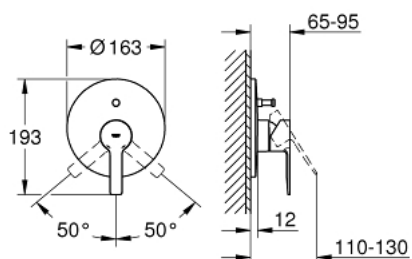

19 297 001 莱尼 暗置浴缸龙头面板

产品描述

- Colour: 镀铬
- trim set for use with rough-in box 33 963 001 or 33 965 001
- 不含暗藏阀体
- 金属把手
- 高仪持久镀铬饰面
- 自动分水：浴缸/淋浴
- 装饰盖和轴密封
- 金属装饰盖
- 暗置式配件
- 推荐最低水压 1.0 Bar

19 297 001 莱尼 暗置浴缸龙头面板