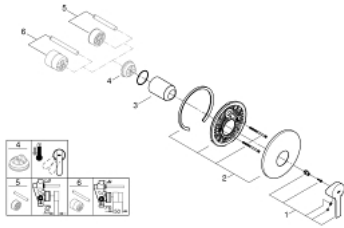

19 296 DC1 莱尼 暗置淋浴龙头面板

产品描述

- Colour: 超钢
- rough-in set for wall mounted shower mixer
- 不含暗藏阀体
- 金属把手
- 高仪持久表面
- 装饰盖和轴密封
- 金属装饰盖
- 暗置式配件
- 推荐最低水压 1.0 Bar

19 296 DC1 莱尼 暗置淋浴龙头面板

备件, 三月 2017 – now

1: 把手 (Spare part-nr. 46988DC0)