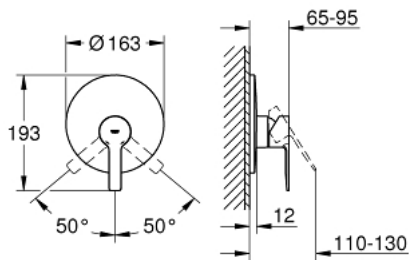

19 296 DC1 莱尼 暗置淋浴龙头面板

产品描述

- Colour: 超钢
- rough-in set for wall mounted shower mixer
- 不含暗藏阀体
- 金属把手
- 高仪持久表面
- 装饰盖和轴密封
- 金属装饰盖
- 暗置式配件
- 推荐最低水压 1.0 Bar

19 296 DC1 莱尼 暗置淋浴龙头面板

备件, 三月 2017 – now

1: 把手 (Spare part-nr. 46988DC0)