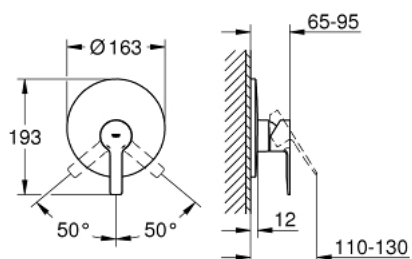

19 296 001 莱尼 暗置淋浴龙头面板

产品描述

- Colour: 镀铬
- trim set for use with rough-in box 33 963 001, 33 964 001, 33 965 001
- 不含暗藏阀体
- 金属把手
- 高仪持久镀铬饰面
- 装饰盖和轴密封
- 金属装饰盖
- 暗置式配件
- 推荐最低水压 1.0 Bar

19 296 001 莱尼 暗置淋浴龙头面板