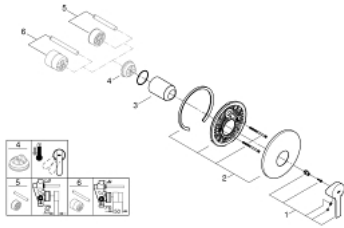

19 296 001 莱尼 暗置淋浴龙头面板

产品描述

- Colour: 镀铬
- trim set for use with rough-in box 33 963 001, 33 964 001, 33 965 001
- 不含暗藏阀体
- 金属把手
- 高仪持久镀铬饰面
- 装饰盖和轴密封
- 金属装饰盖
- 暗置式配件
- 推荐最低水压 1.0 Bar

19 296 001 莱尼 暗置淋浴龙头面板

备件, 三月 2017 – now

1: 把手 (Spare part-nr. 46988000)

2: 法兰盘 (Spare part-nr. 46904000)

3: 面板 (Spare part-nr. 09038000)

4: 温度限制器 (Spare part-nr. 46375000)*

5: 延长配套 (Spare part-nr. 46191000)*

6: 延长配套 (Spare part-nr. 46343000)*