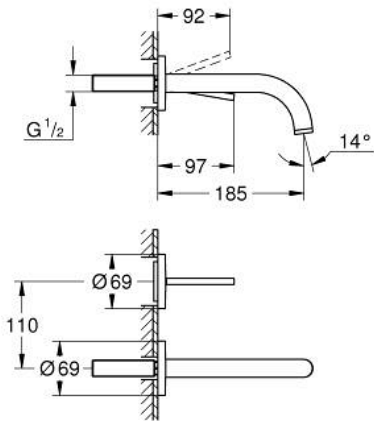

19 287 DC3 雅欧 乐诗迪双孔墙出水面盆混合龙头

产品描述

- Colour: 超钢
- 墙面安装
- 不含暗藏阀体
- 完整安装用
- 23 429 000
- 高仪轻羽触控 Joystick 阀芯
- 高仪持久表面
- 高仪乐可节5.7升/分钟层流起泡器
- 中心距 110 毫米
- 投影 185毫米

19 287 DC3 雅欧 乐诗迪双孔墙出水面盆混合龙头

备件, 四月 2017 – now

1: 流量限制器 (Spare part-nr. 48408000)

2: 延长件 (Spare part-nr. 46901000)*

* Optional accessories