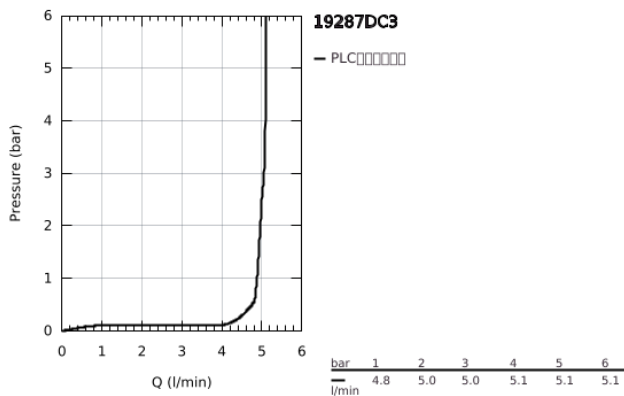

19 287 DC3 雅欧 乐诗迪双孔墙出水面盆混合龙头

产品描述

- Colour: 超钢
- 墙面安装
- 不含暗藏阀体
- 完整安装用
- 23 429 000
- 高仪轻羽触控 Joystick 阀芯
- 高仪持久表面
- 高仪乐可节5.7升/分钟层流起泡器
- 中心距 110 毫米
- 投影 185毫米

19 287 DC3 雅欧 乐诗迪双孔墙出水面盆混合龙头

备件, 四月 2017 – now