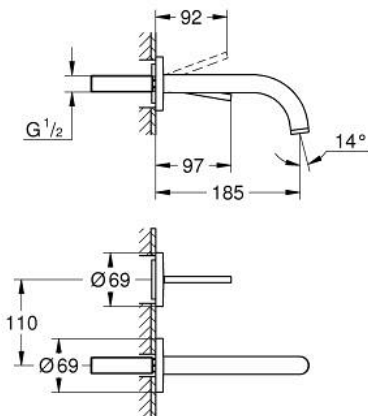

19 287 003 雅欧 乐诗迪双孔墙出水面盆混合龙头

产品描述

- Colour: 镀铬
- 墙面安装
- 不含暗藏阀体
- 完整安装用
- 23 429 000
- 高仪轻羽触控 Joystick 阀芯
- 高仪持久镀铬饰面
- 高仪乐可节5.7升/分钟层流起泡器
- 中心距 110 毫米
- 投影 185毫米

19 287 003 雅欧 乐诗迪双孔墙出水面盆混合龙头

备件, 四月 2017 – now

1: 流量限制器 (Spare part-nr. 48408000)

2: 延长件 (Spare part-nr. 46901000)*

* Optional accessories