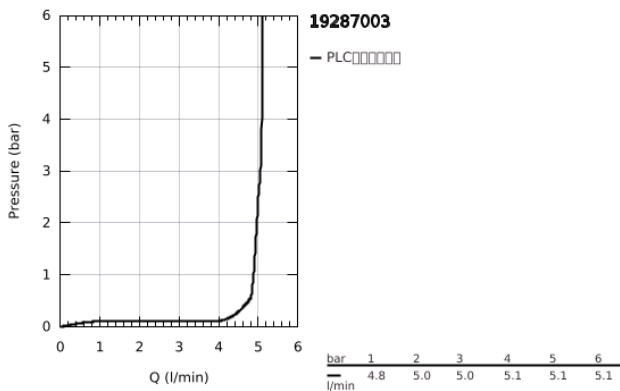

19 287 003 雅欧 乐诗迪双孔墙出水面盆混合龙头

产品描述

- Colour: 镀铬
- 墙面安装
- 不含暗藏阀体
- 完整安装用
- 23 429 000
- 高仪轻羽触控 Joystick 阀芯
- 高仪持久镀铬饰面
- 高仪乐可节5.7升/分钟层流起泡器
- 中心距 110 毫米
- 投影 185毫米

19 287 003 雅欧 乐诗迪双孔墙出水面盆混合龙头

备件, 四月 2017 – now