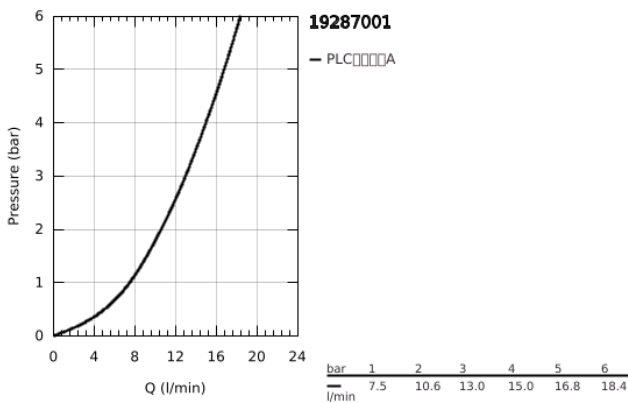

产品描述

- Colour: 镀铬
- 墙面安装
- 不含暗藏阀体
- 完整安装用
- 搭配预埋阀体: 23 571 000 (延长件 46943000) / 32 635 000 (延长件 46627000)
- ∅160;单独的装饰盖直径70毫米
- 高仪持久镀铬饰面
- 中心距 110 毫米
- 突起180毫米