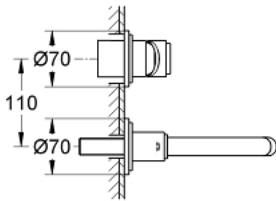

## 19 287 001 雅欧 单把手墙出水面盆龙头,170MM墙外部分

### 产品描述

- Colour: 镀铬
- 墙面安装
- 不含暗藏阀体
- 完整安装用
- 搭配预埋阀体: 23 571 000 (延长件 46943000) / 32 635 000 (延长件 46627000)
- ∅160;单独的装饰盖直径70毫米
- 高仪持久镀铬饰面
- 中心距 110 毫米
- 突起180毫米