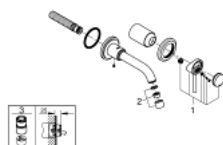

19 287 001 雅欧 单把手墙出水面盆龙头,170MM墙外部分

备件, 九月 2018 – now

1: 把手 (Spare part-nr. 46635000)

2: 起泡器 (Spare part-nr. 06574000)

3: 延长件 (Spare part-nr. 46943000)*

* Optional accessories