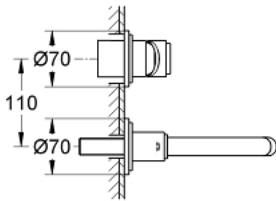

产品描述

- Colour: 镀铬
- 墙面安装
- 不含暗藏阀体
- 完整安装用
- 搭配预埋阀体: 23 571 000 (延长件 46943000) / 32 635 000 (延长件 46627000)
- ∅160;单独的装饰盖直径70毫米
- 高仪持久镀铬饰面
- 中心距 110 毫米
- 突起180毫米