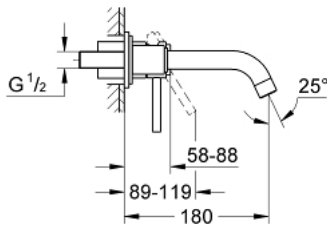

## 19 287 001 雅欧 单把手墙出水面盆龙头,170MM墙外部分

### 产品描述

- Colour: 镀铬
- 墙面安装
- 不含暗藏阀体
- 完整安装用
- 搭配预埋阀体: 23 571 000 (延长件 46943000) / 32 635 000 (延长件 46627000)
- ∅160;单独的装饰盖直径70毫米
- 高仪持久镀铬饰面
- 中心距 110 毫米
- 突起180毫米