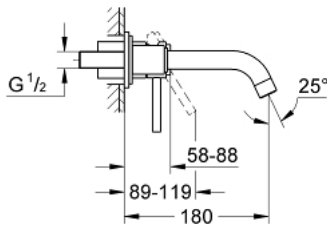

产品描述

- Colour: 镀铬
- 墙面安装
- 不含暗藏阀体
- 完整安装用
- 搭配预埋阀体: 23 571 000 (延长件 46943000) / 32 635 000 (延长件 46627000)
- ∅160;单独的装饰盖直径70毫米
- 高仪持久镀铬饰面
- 中心距 110 毫米
- 突起180毫米