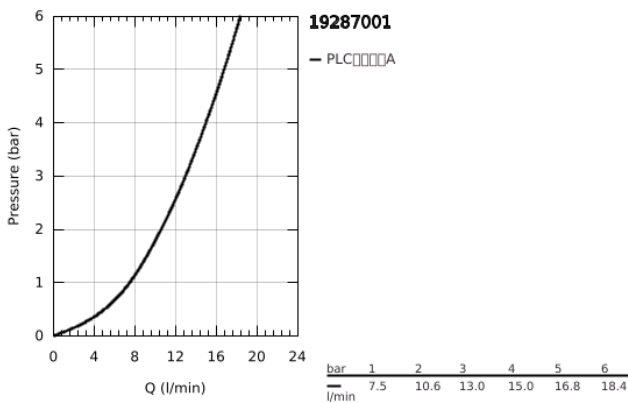

## 19 287 001 雅欧 单把手墙出水面盆龙头,170MM墙外部分

### 产品描述

- Colour: 镀铬
- 墙面安装
- 不含暗藏阀体
- 完整安装用
- 搭配预埋阀体: 23 571 000 (延长件 46943000) / 32 635 000 (延长件 46627000)
- ∅160;单独的装饰盖直径70毫米
- 高仪持久镀铬饰面
- 中心距 110 毫米
- 突起180毫米