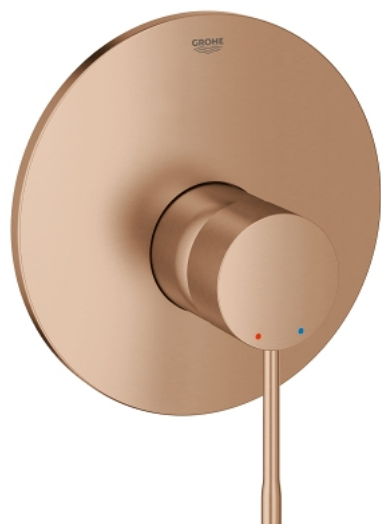

## 19 286 DL1 欧适 暗置淋浴龙头面板

### 产品描述

- Colour: 亚光落日暖阳
- rough-in set for wall mounted shower mixer
- 不含暗藏阀体
- 金属把手
- 高仪持久表面
- 装饰盖和轴密封
- 金属装饰盖
- 暗置式配件
- 推荐最低水压 1.0 Bar