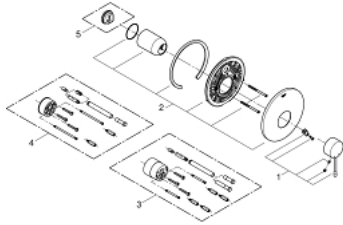

19 286 DC1 欧适 暗置淋浴龙头面板

产品描述

- Colour: 超钢
- rough-in set for wall mounted shower mixer
- 不含暗藏阀体
- 金属把手
- 高仪持久表面
- 装饰盖和轴密封
- 金属装饰盖
- 暗置式配件
- 推荐最低水压 1.0 Bar

19 286 DC1 欧适 暗置淋浴龙头面板

备件, 一月 2016 – now

1: 把手 (Spare part-nr. 46915DC0)