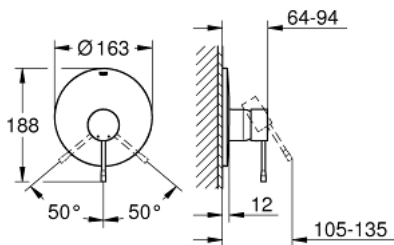

19 286 DC1 欧适 暗置淋浴龙头面板

产品描述

- Colour: 超钢
- rough-in set for wall mounted shower mixer
- 不含暗藏阀体
- 金属把手
- 高仪持久表面
- 装饰盖和轴密封
- 金属装饰盖
- 暗置式配件
- 推荐最低水压 1.0 Bar

19 286 DC1 欧适 暗置淋浴龙头面板

备件, 一月 2016 – now

1: 把手 (Spare part-nr. 46915DC0)