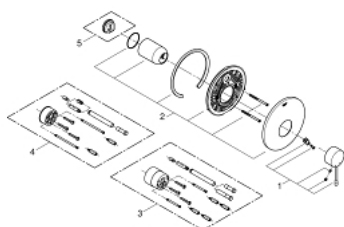

19 286 AL1 欧适 暗置淋浴龙头面板

产品描述

- Colour: 石墨灰
- rough-in set for wall mounted shower mixer
- 不含暗藏阀体
- 金属把手
- 高仪持久表面
- 装饰盖和轴密封
- 金属装饰盖
- 暗置式配件
- 推荐最低水压 1.0 Bar

19 286 AL1 欧适 暗置淋浴龙头面板

备件, 十一月 2016 – now

1: 把手 (Spare part-nr. 46915AL0)