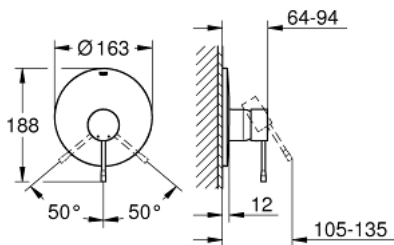

19 286 AL1 欧适 暗置淋浴龙头面板

产品描述

- Colour: 石墨灰
- rough-in set for wall mounted shower mixer
- 不含暗藏阀体
- 金属把手
- 高仪持久表面
- 装饰盖和轴密封
- 金属装饰盖
- 暗置式配件
- 推荐最低水压 1.0 Bar

19 286 AL1 欧适 暗置淋浴龙头面板

备件, 十一月 2016 – now

1: 把手 (Spare part-nr. 46915AL0)