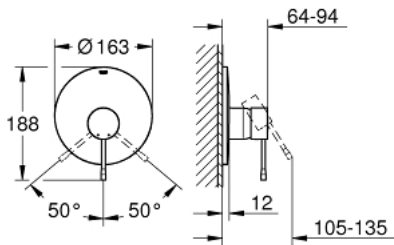

### 产品描述

- Colour: 镀铬
- rough-in set for wall mounted shower mixer
- 不含暗藏阀体
- 金属把手
- 高仪持久镀铬饰面
- 装饰盖和轴密封
- 金属装饰盖
- 暗置式配件
- 推荐最低水压 1.0 Bar

## 19 286 001 欧适 暗置淋浴龙头面板

备件, 一月 2014 – now

1: 把手 (Spare part-nr. 46915000)

2: 法兰盘 (Spare part-nr. 46904000)

3: 延长配套 (Spare part-nr. 46343000)\*

4: 延长配套 (Spare part-nr. 46191000)\*

5: 温度限制器 (Spare part-nr. 46308000)\*