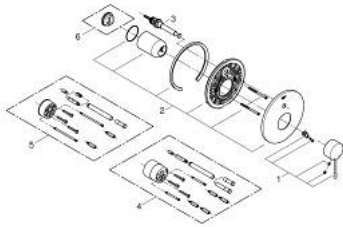

19 285 DC1 欧适 暗置浴缸龙头面板

产品描述

- Colour: 超钢
- trim set for use with rough-in box 33 963 001 or 33 965 001
- 不含暗藏阀体
- 金属把手
- 高仪持久表面
- 自动分水：浴缸/淋浴
- 装饰盖和轴密封
- 金属装饰盖
- 暗置式配件
- 推荐最低水压 1.0 Bar

19 285 DC1 欧适 暗置浴缸龙头面板

备件, 一月 2016 – now

1: 把手 (Spare part-nr. 46915DC0)

2: 法兰盘 (Spare part-nr. 46905DC0)

3: 分水器 (Spare part-nr. 46737DC0)

4: 延长配套 (Spare part-nr. 46343000)*

5: 延长配套 (Spare part-nr. 46191000)*

6: 温度限制器 (Spare part-nr. 46308000)*