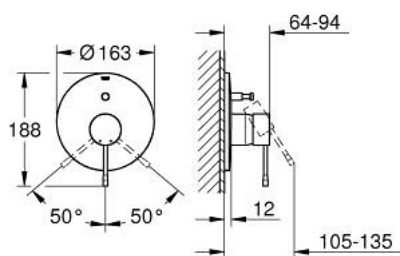

### 产品描述

- Colour: 镀铬
- trim set for use with rough-in box 33 963 001 or 33 965 001
- 不含暗藏阀体
- 金属把手
- 高仪持久镀铬饰面
- 自动分水：浴缸/淋浴
- 装饰盖和轴密封
- 金属装饰盖
- 暗置式配件
- 推荐最低水压 1.0 Bar