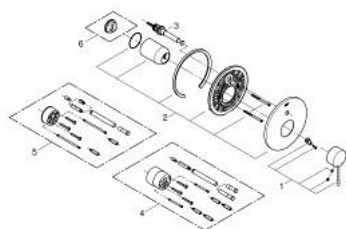

### 产品描述

- Colour: 镀铬
- trim set for use with rough-in box 33 963 001 or 33 965 001
- 不含暗藏阀体
- 金属把手
- 高仪持久镀铬饰面
- 自动分水：浴缸/淋浴
- 装饰盖和轴密封
- 金属装饰盖
- 暗置式配件
- 推荐最低水压 1.0 Bar

## 19 285 001 欧适 暗置浴缸龙头面板

备件, 一月 2014 – now

1: 把手 (Spare part-nr. 46915000)

2: 法兰盘 (Spare part-nr. 46905000)

3: 分水器 (Spare part-nr. 46737000)

4: 延长配套 (Spare part-nr. 46343000)\*

5: 延长配套 (Spare part-nr. 46191000)\*