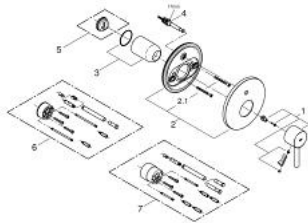

19 285 000 欧适 暗置浴缸龙头面板

产品描述

- Colour: 镀铬
- 完整安装用
- 35 501 000
- 33 961
- 33 963
- 不含暗藏阀体
- 高仪持久镀铬饰面
- 自动分水：浴缸/淋浴
- 金属把手
- 装饰盖和轴密封
- 金属装饰盖
- 暗置式挂钩
- 温度限制器 46308

19 285 000 欧适 暗置浴缸龙头面板

备件, 九月 2014 – now

1: 把手 (Spare part-nr. 46535000)

2: 法兰盘 (Spare part-nr. 46503000)

2.1: 螺丝配套 (Spare part-nr. 46088000)

3: 面板 (Spare part-nr. 02693000)

4: 分水器 (Spare part-nr. 46737000)

5: 温度限制器 (Spare part-nr. 46308000)*

6: 延长配套 (Spare part-nr. 46191000)*

7: 延长配套 (Spare part-nr. 46343000)*