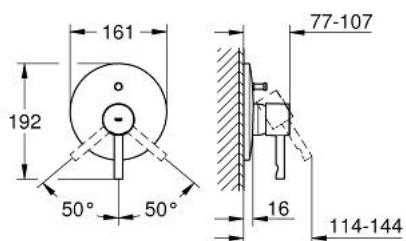

19 285 000 欧适 暗置浴缸龙头面板

产品描述

- Colour: 镀铬
- 完整安装用
- 35 501 000
- 33 961
- 33 963
- 不含暗藏阀体
- 高仪持久镀铬饰面
- 自动分水：浴缸/淋浴
- 金属把手
- 装饰盖和轴密封
- 金属装饰盖
- 暗置式挂钩
- 温度限制器 46308

19 285 000 欧适 暗置浴缸龙头面板

备件, 九月 2014 – now

1: 把手 (Spare part-nr. 46535000)