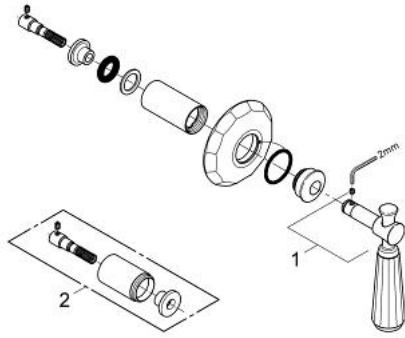

19 270 EN0 肯辛顿 流量开关

产品描述

- Colour: 拉丝镍
- 29 273 (1/2" NPT)和29 274 (3/4" NPT)用完整安装套件
- 安装深度可调节
- 把手
- 高仪持久表面
- 与安装阀 29 273 和 29 274结合使用

19 270 EN0 肯辛顿 流量开关

备件, 四月 2007 – now

1: 把手 (Spare part-nr. 18090EN0)

2: Extension for volume control (Spare part-nr. 45565EN0)*