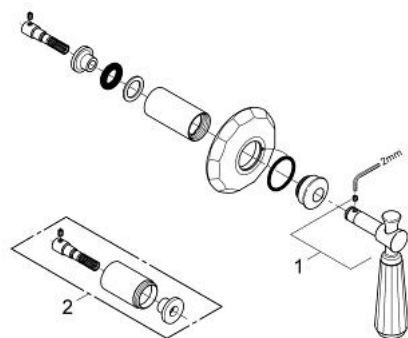

19 270 000 肯辛顿 流量开关

产品描述

- Colour: 镀铬
- 29 273 (1/2" NPT)和29 274 (3/4" NPT)用完整安装套件
- 安装深度可调节
- 把手
- 高仪持久镀铬饰面
- 与安装阀 29 273 和 29 274结合使用

19 270 000 肯辛顿 流量开关

备件, 四月 2007 – now

1: 把手 (Spare part-nr. 18090000)

2: Extension for volume control (Spare part-nr. 45565000)*

* Optional accessories