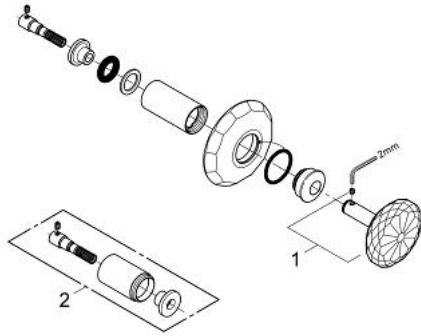

19 269 VP0 肯辛顿 隐藏式流量阀芯面板

产品描述

- Colour: 镀铬/施华洛世奇水晶
- 29 273 (1/2" NPT)和29 274 (3/4" NPT)用完整安装套件
- 安装深度可调节
- Corona把手
- 高仪持久镀铬饰面
- 与安装阀 29 273 和 29 274结合使用

19 269 VP0 肯辛顿 隐藏式流量阀芯面板

备件, 四月 2007 – now

1: 把手 (Spare part-nr. 18089VP0)

2: Extension for volume control (Spare part-nr. 45565000)*

* Optional accessories