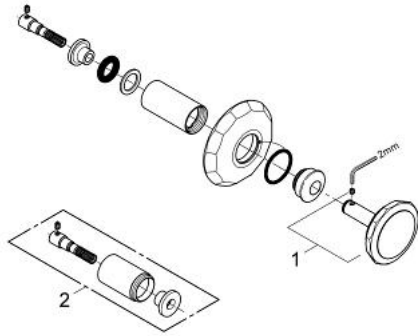

19 269 EN0 肯辛顿 隐藏式流量阀芯面板

产品描述

- Colour: 拉丝镍
- 29 273 (1/2" NPT)和29 274 (3/4" NPT)用完整安装套件
- 安装深度可调节
- Corona把手
- 高仪持久表面
- 与安装阀 29 273 和 29 274结合使用

19 269 EN0 肯辛顿 隐藏式流量阀芯面板

备件, 四月 2007 – now

1: 把手 (Spare part-nr. 18089EN0)

2: Extension for volume control (Spare part-nr. 45565EN0)*

* Optional accessories