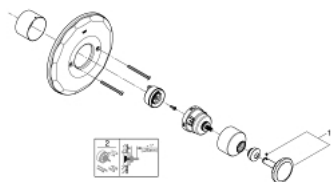

19 268 000 肯辛顿 压力平衡阀面板,含分水器

产品描述

- Colour: 镀铬
- 完整安装用
- 35 250 - 35 253
- 不含暗藏阀体
- Corona把手
- 高仪持久镀铬饰面
- 与Grohsafe 安装阀35 015结合使用

19 268 000 肯辛顿 压力平衡阀面板,含分水器

备件, 十月 2016 – now

1: 把手 (Spare part-nr. 18089000)