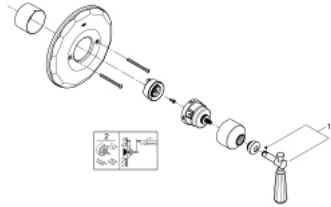

19 267 000 肯辛顿 压力平衡阀面板,含分水器

产品描述

- Colour: 镀铬
- 完整安装用
- 35 250 - 35 253
- 不含暗藏阀体
- 把手
- 高仪持久镀铬饰面
- 与Grohsafe 安装阀35 015结合使用

19 267 000 肯辛顿 压力平衡阀面板,含分水器

备件, 十月 2016 – now

1: 把手 (Spare part-nr. 18090000)

2: 延长件 (Spare part-nr. 47996000)*