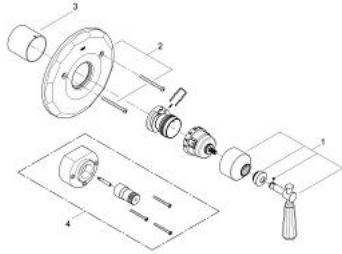

19 266 EN0 肯辛顿 恒温龙头十字把手

产品描述

- Colour: 拉丝镍
- 完整安装用
- 34 122
- 34 124
- 不含暗藏阀体
- 把手
- 高仪持久表面
- 与高特朗安装阀34 331 或 34 397结合使用

19 266 EN0 肯辛顿 恒温龙头十字把手

备件, 六月 2013 – now

1: 把手 (Spare part-nr. 18090EN0)

2: 法兰盘 (Spare part-nr. 47778EN0)

3: 套管 (Spare part-nr. 09949EN0)

4: 延长件 (Spare part-nr. 47820000)*

* Optional accessories