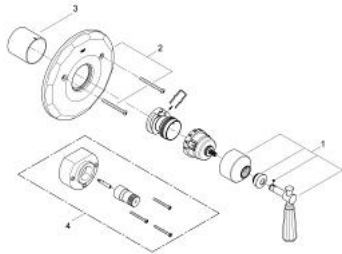

19 266 000 肯辛顿 恒温龙头十字把手

备件, 六月 2013 – now

1: 把手 (Spare part-nr. 18090000)

2: 法兰盘 (Spare part-nr. 47778000)

3: 套管 (Spare part-nr. 09949000)

4: 延长件 (Spare part-nr. 47820000)*

* Optional accessories