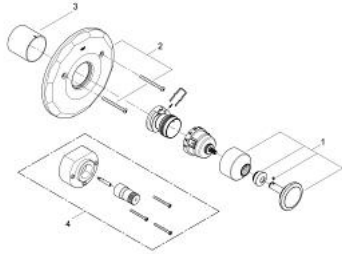

19 265 EN0 肯辛顿 恒温龙头十字把手

产品描述

- Colour: 拉丝镍
- 完整安装用
- 34 122
- 34 124
- 不含暗藏阀体
- Corona把手
- 与高特朗安装阀34 331 或 34 397结合使用

19 265 EN0 肯辛顿 恒温龙头十字把手

备件, 六月 2013 – now

1: 把手 (Spare part-nr. 18089EN0)

2: 法兰盘 (Spare part-nr. 47778EN0)

3: 套管 (Spare part-nr. 09949EN0)

4: 延长件 (Spare part-nr. 47820000)*

* Optional accessories