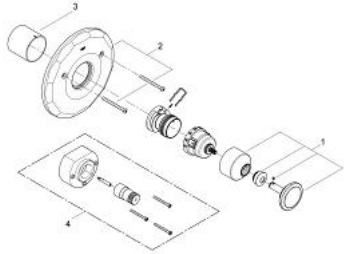

19 265 000 肯辛顿 恒温龙头十字把手

产品描述

- Colour: 镀铬
- 完整安装用
- 34 122
- 34 124
- 不含暗藏阀体
- Corona把手
- 高仪持久镀铬饰面
- 与高特朗安装阀34 331 或 34 397结合使用

19 265 000 肯辛顿 恒温龙头十字把手

备件, 六月 2013 – now

1: 把手 (Spare part-nr. 18089000)

2: 法兰盘 (Spare part-nr. 47778000)

3: 套管 (Spare part-nr. 09949000)

4: 延长件 (Spare part-nr. 47820000)*

* Optional accessories