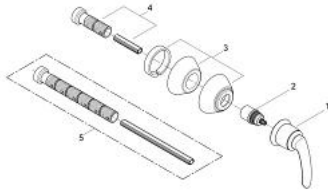

19 262 000 达丽雅 流量开关

产品描述

- Colour: 镀铬
- 1/2", 3/4", 1" 暗置式阀芯用
- 20-80 毫米
- 带达丽雅Volo一字把手
- 高仪持久镀铬饰面

19 262 000 达丽雅 流量开关

备件, 七月 2004 – now

1: 达丽雅双把手手柄 (Spare part-nr. 18085000)

2: 延长件 (Spare part-nr. 45393000)

3: 法兰盘 (Spare part-nr. 45826000)

4: 延长件 (Spare part-nr. 45202000)

5: 延长件 (Spare part-nr. 45203000)*

* Optional accessories