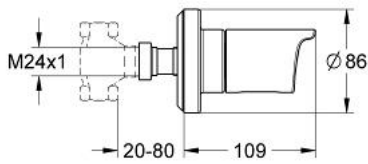

19 243 001 高特朗 2000 流量开关

产品描述

- Colour: 镀铬
- trim set for 35 028 000
- 高仪持久镀铬饰面
- 1/2", 3/4", 1" 暗置式阀芯用
- 20-80 毫米
- 金属装饰盖带墙面密封
- 关闭阀
- 旋入式

19 243 001 高特朗 2000 流量开关

备件, 八月 2012 – now

1: 关闭把手 (Spare part-nr. 47918000)