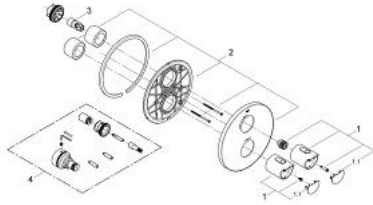

19 241 001 高特朗 2000 恒温淋浴混合龙头

产品描述

- Colour: 镀铬
- 完整安装用
- 34 211
- 不含暗藏阀体
- 高仪持久镀铬饰面
- 温度刻度把手带38摄氏度安全钮
- 流量把手带经济钮
- 嵌墙式装饰盖带高仪快可适（暗置装饰盖和轴封，暗置固定件）

19 241 001 高特朗 2000 恒温淋浴混合龙头

备件, 二月 2012 – now

1: 把手 (Spare part-nr. 47920000)

1.1: Cover cap (Spare part-nr. 4791900M)

2: 法兰盘 (Spare part-nr. 47809000)

3: 止回阀 (Spare part-nr. 10093000)

4: 延长配件<br type="_moz" /> (Spare part-nr. 47200000)*

* Optional accessories