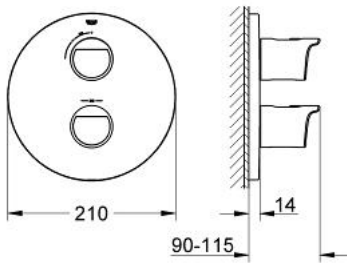

19 241 001 高特朗 2000 恒温淋浴混合龙头

产品描述

- Colour: 镀铬
- 完整安装用
- 34 211
- 不含暗藏阀体
- 高仪持久镀铬饰面
- 温度刻度把手带38摄氏度安全钮
- 流量把手带经济钮
- 嵌墙式装饰盖带高仪快可适（暗置装饰盖和轴封，暗置固定件）

19 241 001 高特朗 2000 恒温淋浴混合龙头

备件, 二月 2012 – now

1: 把手 (Spare part-nr. 47920000)