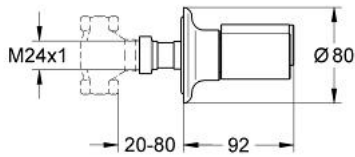

### 产品描述

- Colour: 镀铬
- 1/2", 3/4", 1" 暗置式阀芯用
- 20-80 毫米
- 金属装饰盖带墙面密封
- 旋入式
- 关闭阀
- 高仪持久镀铬饰面