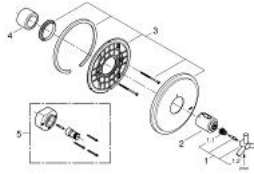

19 169 000 雅欧 恒温龙头十字把手

备件, 三月 2014 – now

1: 三叶形把手 (Spare part-nr. 47680000)

1.1: 按钮 (Spare part-nr. 08943000)

1.2: 螺钉 (Spare part-nr. 1123200M)

2: 调温把手 (Spare part-nr. 07627000)

3: 法兰盘 (Spare part-nr. 47368000)

4: 套管 (Spare part-nr. 04952000)

5: 延长件 (Spare part-nr. 47820000)*

* Optional accessories