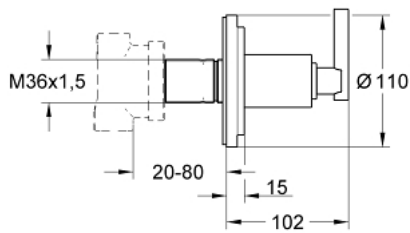

### 产品描述

- Colour: 镀铬
- 完整安装用
- 不含暗藏阀体
- 高仪持久镀铬饰面
- 滑动装饰盖带墙密封
- 旋入式
- 带一字式把手

## 19 133 000 雅欧 4路分水器

备件, 一月 2000 – now

1: 一字形把手 (Spare part-nr. 45609000)

1.1: 紧固工具 (Spare part-nr. 45605000)

2: 延长件 (Spare part-nr. 45611000)

3: 法兰盘 (Spare part-nr. 45908000)

4: 延长件 (Spare part-nr. 45439000)