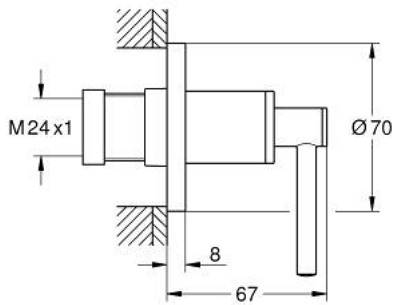

19 088 DC3 雅欧 流量开关

产品描述

- Colour: 超钢
- 高仪暗置式阀35028000或29032000
- 高仪持久表面
- 20-80 毫米
- 装饰盖带旋入式墙密封
- 带一字把手

19 088 DC3 雅欧 流量开关

备件, 四月 2017 – now

1: 延长件 (Spare part-nr. 45988000)

2: Lever handles (Spare part-nr. 18027DC3)