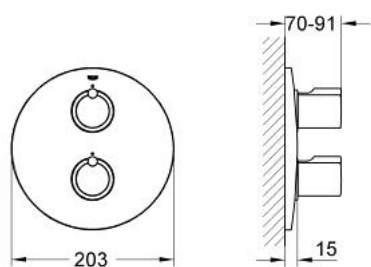

19 060 000 天梭 恒温浴缸混合龙头

产品描述

- Colour: 镀铬
- 完整安装用
- 34 103
- 不含暗藏阀体
- 多功能综合分水器
- 关闭及流量控制器
- 浴缸/淋浴分水
- Aquadimmer handle with stop ring
- 陶瓷片
- 温度刻度把手带38摄氏度安全钮
- 装饰盖和轴密封
- 暗置式配件
- 高仪持久镀铬饰面

19 060 000 天梭 恒温浴缸混合龙头