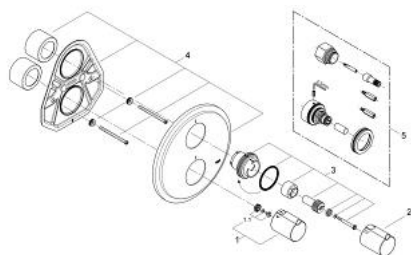

19 060 000 天梭 恒温浴缸混合龙头

产品描述

- Colour: 镀铬
- 完整安装用
- 34 103
- 不含暗藏阀体
- 多功能综合分水器
- 关闭及流量控制器
- 浴缸/淋浴分水
- Aquadimmer handle with stop ring
- 陶瓷片
- 温度刻度把手带38摄氏度安全钮
- 装饰盖和轴密封
- 暗置式配件
- 高仪持久镀铬饰面

19 060 000 天梭 恒温浴缸混合龙头

备件, 十一月 2007 – now

- 1: 调温把手 (Spare part-nr. 47239000)
- 1.1: 紧固工具 (Spare part-nr. 47248000)
- 2: 止水阀把手 (Spare part-nr. 47309000)
- 3: 止回阀 (Spare part-nr. 47631000)
- 4: 法兰盘 (Spare part-nr. 47326000)
- 5: 延长配件<br type="_moz" /> (Spare part-nr. 47654000)*