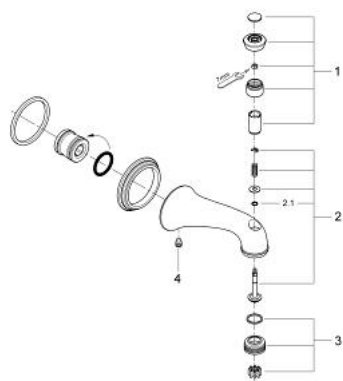

### 产品描述

- Colour: 镀铬
- 墙面安装
- 连接螺丝 3/4" ‘
- Sistra流量调整器
- 出水高度 156 毫米
- 替代标准白色盖帽, 请使用45 952
- 高仪持久镀铬饰面

## 13 610 000 日内瓦 浴缸出水口,含分水器

备件, 七月 2007 – now

1: .<br type="\_moz" /> (Spare part-nr. 45734000)

2: 分水器 (Spare part-nr. 45735000)

2.1: Sealing washer  $\varnothing 6 \times \varnothing 2$  (Spare part-nr. 0128300M)

3: 流量校正器 (Spare part-nr. 45167000)

4: 螺钉 (Spare part-nr. 0311700M)