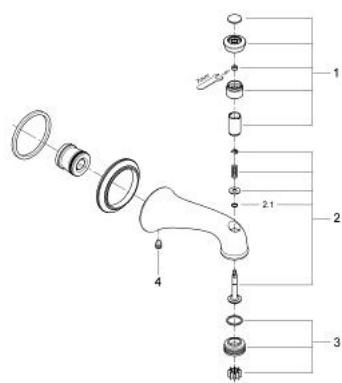

13 603 BE0 赛柏莉 浴缸出水口,含分水器

产品描述

- Colour: 抛光镍
- 墙面安装
- 连接螺丝 3/4" ‘
- Sistra流量调整器
- 出水高度 156 毫米
- 替代标准白色盖帽, 请使用 45 953
- 高仪持久镀铬饰面

13 603 BE0 赛柏莉 浴缸出水口,含分水器

备件, 十一月 2007 – now

1: .<br type="_moz" /> (Spare part-nr. 45734BE0)

2: 分水器 (Spare part-nr. 45735000)

2.1: Sealing washer $\varnothing 6 \times \varnothing 2$ (Spare part-nr. 0128300M)

3: 流量校正器 (Spare part-nr. 45167000)

4: 螺钉 (Spare part-nr. 0311700M)