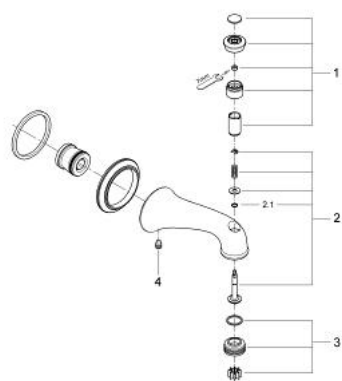

13 603 000 赛柏莉 浴缸出水口,含分水器

产品描述

- Colour: 镀铬
- 墙面安装
- 连接螺丝 3/4" ‘
- Sistra流量调整器
- 出水高度 156 毫米
- 替代标准白色盖帽, 请使用 45 953
- 高仪持久镀铬饰面

13 603 000 赛柏莉 浴缸出水口,含分水器

备件, 十一月 2007 – now

1: .<br type="_moz" /> (Spare part-nr. 45734000)

2: 分水器 (Spare part-nr. 45735000)

2.1: Sealing washer $\varnothing 6 \times \varnothing 2$ (Spare part-nr. 0128300M)

3: 流量校正器 (Spare part-nr. 45167000)

4: 螺钉 (Spare part-nr. 0311700M)