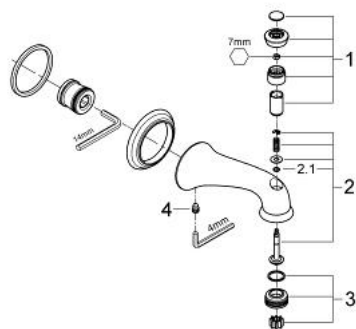

### 产品描述

- Colour: 镀铬
- 墙面安装
- 高仪持久镀铬饰面
- 自动分水：浴缸/淋浴
- ¾" NPT阴螺纹
- 出水口长度170 毫米（中等起泡器）

## 13 338 000 派克菲乐 浴缸出水嘴

备件, 二月 2012 – now

1: .<br type="\_moz" /> (Spare part-nr. 45734000)

2: 分水器 (Spare part-nr. 45735000)

2.1: Sealing washer  $\varnothing 6 \times \varnothing 2$  (Spare part-nr. 0128300M)

3: 流量校正器 (Spare part-nr. 45167000)

4: 螺钉 (Spare part-nr. 0311700M)