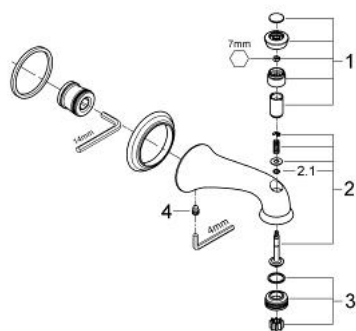

13 338 000 派克菲乐 浴缸出水嘴

产品描述

- Colour: 镀铬
- 墙面安装
- 高仪持久镀铬饰面
- 自动分水：浴缸/淋浴
- ¾" NPT阴螺纹
- 出水口长度170 毫米（中等起泡器）

13 338 000 派克菲乐 浴缸出水嘴

备件, 二月 2012 – now

1: .<br type="_moz" /> (Spare part-nr. 45734000)

2: 分水器 (Spare part-nr. 45735000)

2.1: Sealing washer $\varnothing 6 \times \varnothing 2$ (Spare part-nr. 0128300M)

3: 流量校正器 (Spare part-nr. 45167000)

4: 螺钉 (Spare part-nr. 0311700M)