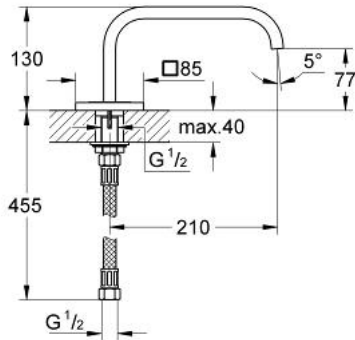

13 315 000 雅律 F数码 浴缸出水嘴

产品描述

- Colour: 镀铬
- 投影 210毫米
- 高仪持久镀铬饰面
- 推荐最低水压 1.0 Bar

Pure Freude
an Wasser

13 315 000 雅律 F数码 浴缸出水嘴

Zu diesem Produkt gibt es
keine Ersatzteile.

For this product there are no
spare parts.